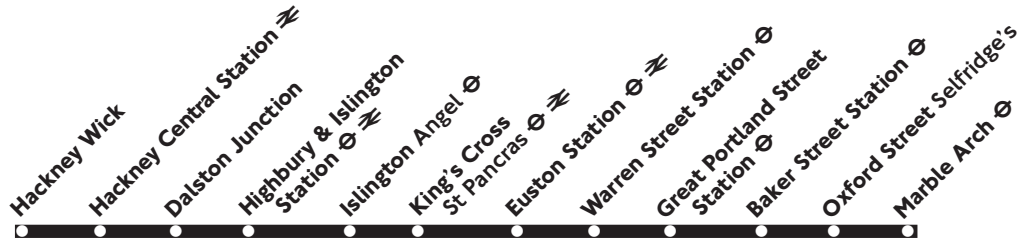

30

Daily

Hackney Wick - Islington - Marble Arch

Monday - Friday

Hackney Wick <i>Eastway</i>	0445	0533	0543	0553		0845	0855		1405	1746	1955	
Hackney Central Station	0454	<i>Then</i>	0542	0552	0602	<i>Then</i>	0900	0910	<i>Then</i>	1419	<i>Then</i>	2009
Dalston Junction	0500	<i>about</i>	0548	0558	0608	<i>about</i>	0910	0920	<i>about</i>	1427	<i>about</i>	2016
Highbury & Islington Station	0506	<i>every</i>	0554	0604	0614	<i>every</i>	0921	0931	<i>every</i>	1435	<i>every</i>	2024
Islington Angel	0511	12	0559	0609	0619	6-8	0932	0942	10	1442	8	2030
King's Cross Station	0516	<i>mins</i>	0604	0614	0624	<i>minutes</i>	0941	0951	<i>minutes</i>	1450	<i>minutes</i>	2038
Euston Station <i>Euston Road</i>	0520	<i>until</i>	0608	0618	0628	<i>until</i>	0948	0958	<i>until</i>	1455	<i>until</i>	2042
Baker Street Station	0527		0615	0625	0635		0958	1008		1505		2050
Marble Arch	0532		0620	0630	0640		1008	1016		1513		2057
Hackney Wick <i>Eastway</i>	2007		2355									
Hackney Central Station	2021	<i>Then</i>	0004									
Dalston Junction	2028	<i>about</i>	0009									
Highbury & Islington Station	2036	<i>every</i>	0015									
Islington Angel	2042	12	0020									
King's Cross Station	2050	<i>minutes</i>	0026									
Euston Station <i>Euston Road</i>	2054	<i>until</i>	0030									
Baker Street Station	2102		0038									
Marble Arch	2108		0044									