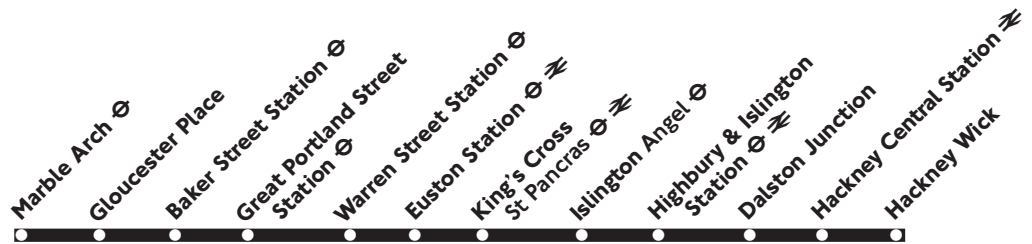

26.6.04 T56490

30

Daily

Marble Arch - Islington - Hackney Wick

Monday - Friday

Marble Arch ⇄	0540	0707		0952	1435	1850	2033	0057
Baker Street Station ⇄	0545	<i>Then</i> 0712	<i>Then</i>	0959	<i>Then</i> 1442	<i>Then</i> 1857	<i>Then</i> 2040	0103
Euston Station ⇄ ⇄	0551	<i>about</i> 0718	<i>about</i>	1007	<i>about</i> 1451	<i>about</i> 1908	<i>about</i> 2048	0110
King's Cross Station ⇄ ⇄	0555	<i>every</i> 0722	<i>every</i>	1013	<i>every</i> 1457	<i>every</i> 1914	<i>every</i> 2054	0115
Islington Angel ⇄	0600	12 0729	6-8	1022	10 1506	8 1923	10 2101	12 0121
Highbury & Islington Station ⇄ ⇄	0605	<i>mins</i> 0736	<i>minutes</i>	1030	<i>minutes</i> 1514	<i>minutes</i> 1932	<i>minutes</i> 2107	<i>minutes</i> 0127
Dalston Junction	0611	<i>until</i> 0742	<i>until</i>	1040	<i>until</i> 1524	<i>until</i> 1941	<i>until</i> 2114	0134
Hackney Central Station ⇄	0616	0749		1050	1534	1948	2120	0140
Hackney Wick <i>Eastway</i>	0624	0758		1101	1546	1959	2129	0149

Saturday (also Good Friday)

Marble Arch ⇄	0540	0600	0620	0635	0650	0705	0720	0732		0820	2057	0057
Baker Street Station ⇄	0545	0605	0625	0640	0655	0710	0725	0739	<i>Then</i>	0827	<i>Then</i> 2103	<i>Then</i> 0103
Euston Station ⇄ ⇄	0551	0611	0631	0646	0701	0716	0731	0745	<i>about</i>	0833	<i>about</i> 2110	<i>about</i> 0110
King's Cross Station ⇄ ⇄	0555	0615	0635	0650	0705	0720	0735	0749	<i>every</i>	0837	<i>every</i> 2115	<i>every</i> 0115
Islington Angel ⇄	0600	0620	0640	0655	0710	0725	0740	0754	12	0842	10 2121	12 0121
Highbury & Islington Station ⇄ ⇄	0605	0625	0645	0700	0715	0730	0745	0759	<i>minutes</i>	0847	<i>minutes</i> 2127	<i>minutes</i> 0127
Dalston Junction	0611	0631	0651	0706	0721	0736	0751	0805	<i>until</i>	0853	<i>until</i> 2134	<i>until</i> 0134
Hackney Central Station ⇄	0616	0636	0656	0711	0726	0741	0756	0810		0858	2140	0140
Hackney Wick <i>Eastway</i>	0624	0644	0704	0719	0734	0749	0804	0818		0906	2149	0149